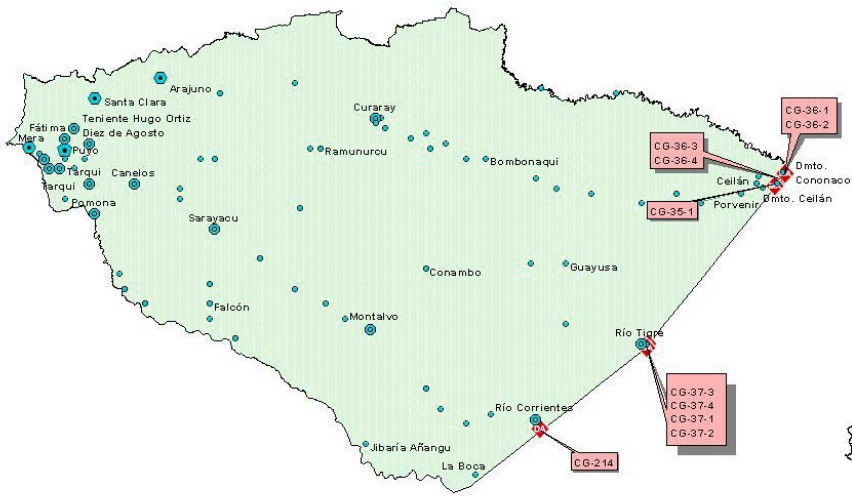

SITUACIÓN DE MINAS - PROVINCIA DE PASTAZA

LEYENDA

- Capital Nacional
- Capital Provincial
- Cabeceera Cantonal
- Cabeceera Parroquial
- Recinto
- ◆ Área Minada
- ◆ Área Peligrosa