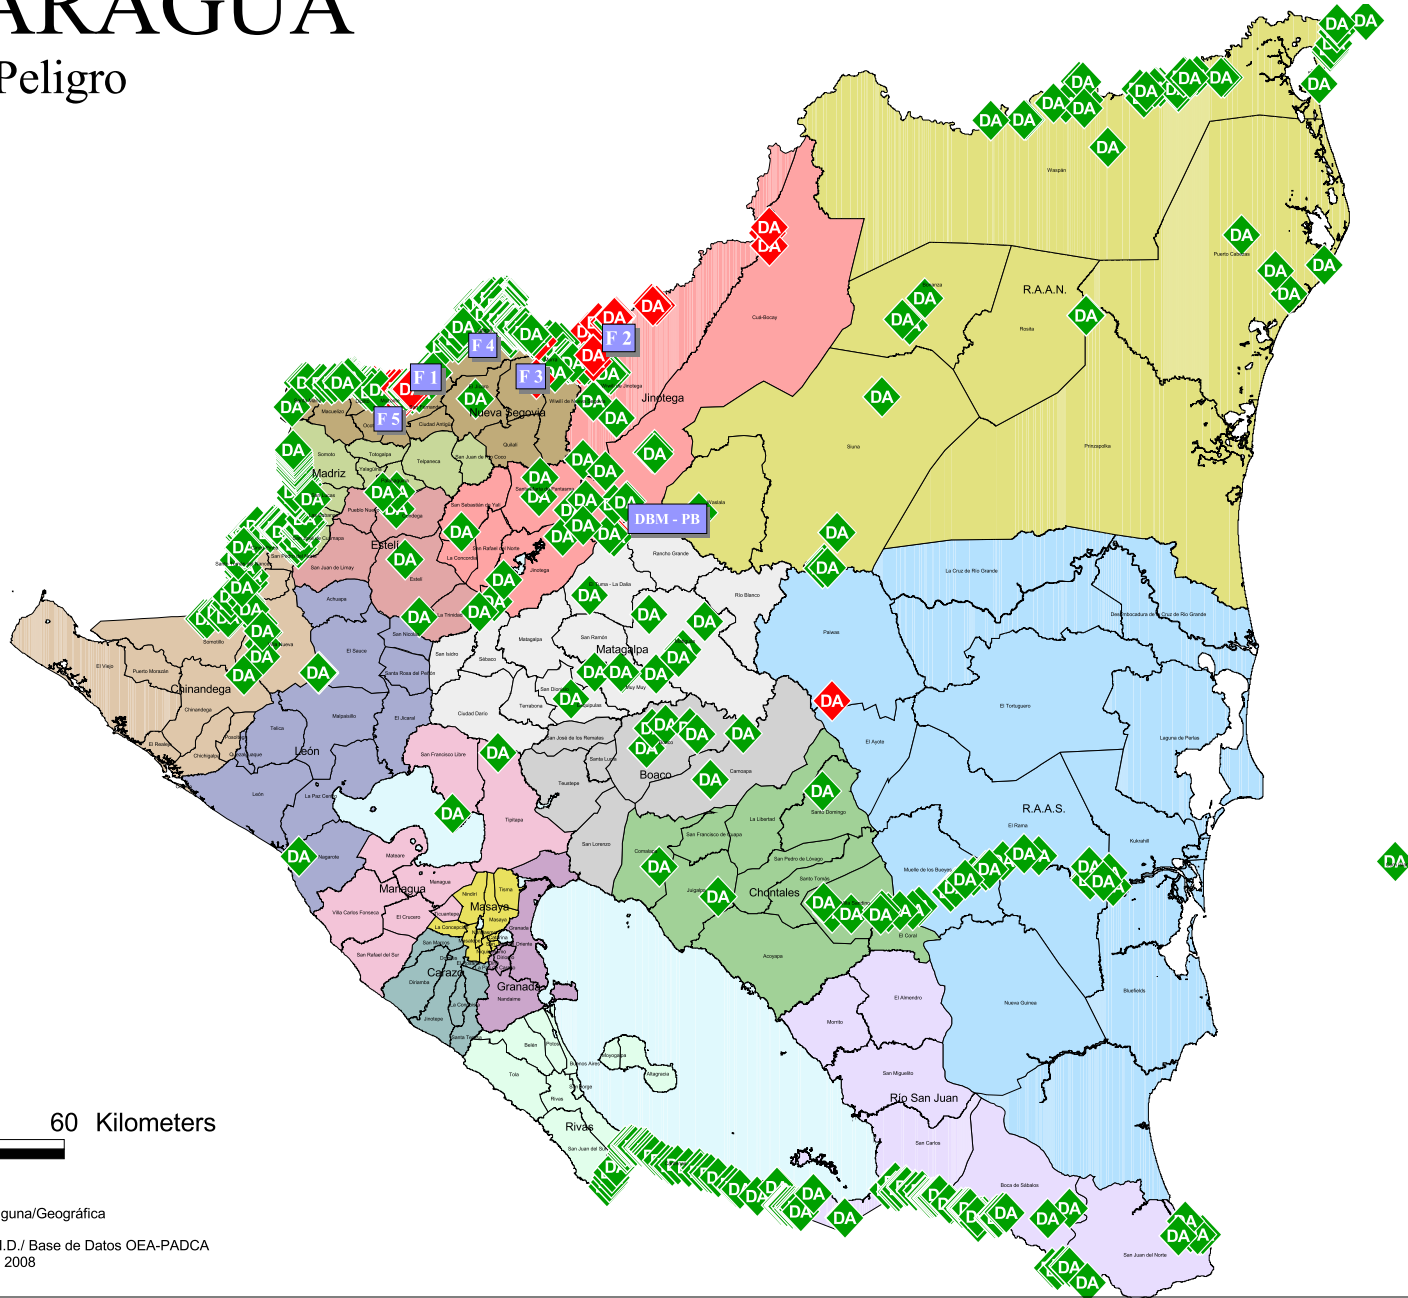

# NICARAGUA

## Areas de Peligro

Nota:  
Proyección Geográfica: Ninguna/Geográfica  
Dato Geográfico: NAD 27  
Fuente de Información: C.N.D./ Base de Datos OEA-PADCA  
Fecha de Impresión: Marzo 2008

- Lagos
- Areas de Peligro**
- DA No Barridas
- DA Barridas